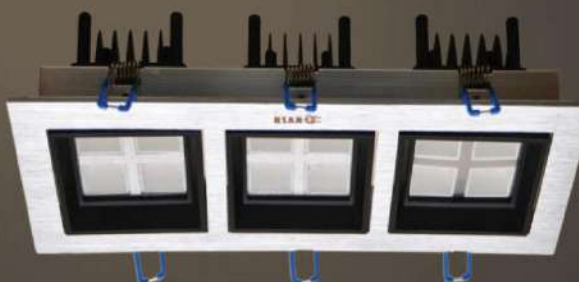

103 / 3 x 4W

Size: 120 x 310 - Lỗ khoét: 100 x 280 H57
Led: 12W - Ánh sáng vàng

Price: 900.000 VND