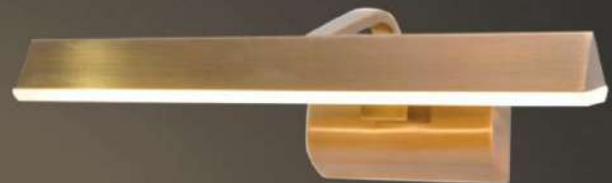

3587
Size: N430 S200
Led: 12W - Ánh sáng vàng
Price: **2.150.000 VND**