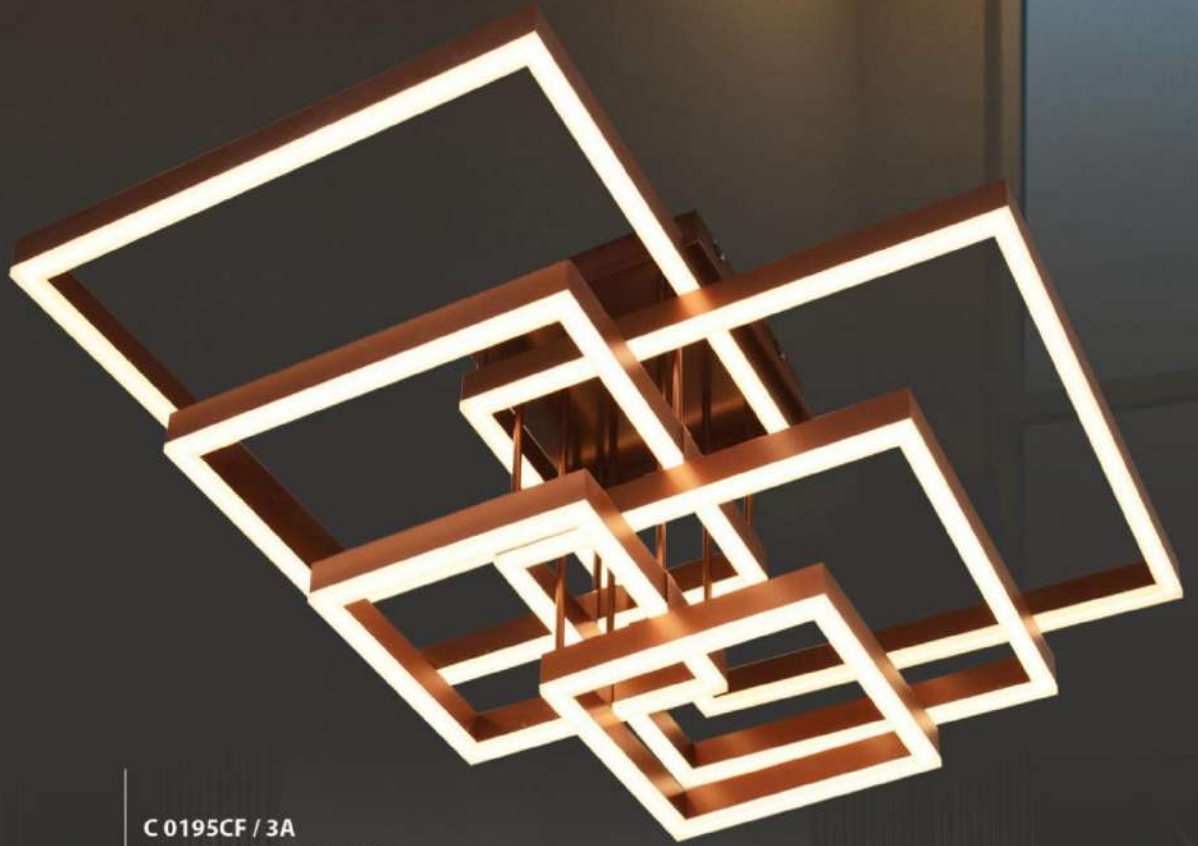

ĐÈN ỒP TRẦN MICA

C 0195CF / 3A
Size: 1350 x 1000 x 340
Led: 160 W - Ánh sáng vàng
Price: 29.600.000 VND