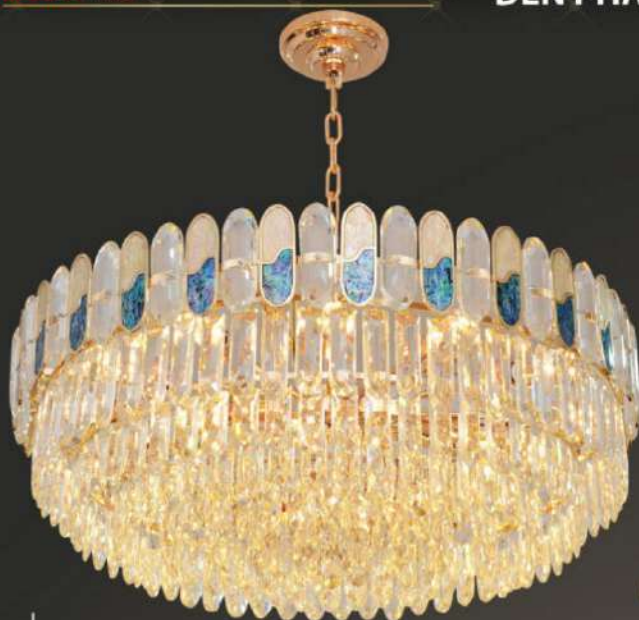

Led: 200 W - 3 Chế độ màu

Price: 12.650.000 VND

6106 / 800

Size: ø800 H350

Led: 8+8 W - E14 x 18

Price: 21.100.000 VND

6035 / 800

Size: ø800 H300