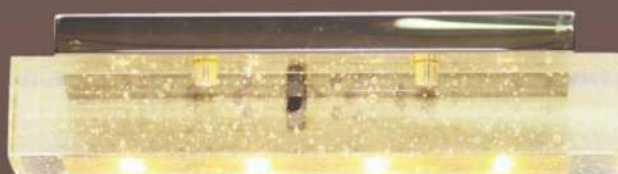

B 073GR
Size: N60 C185 S120
Led: 5W - Ánh sáng vàng
Price: **1.500.000 VND**

1405

Size: N240 C70 S95

Led: 16W - 3 Chế độ màu

Price: 2.100.000 VND

1688 / 4

Size: N280 C100 S100

Led: 4W - Ánh sáng vàng