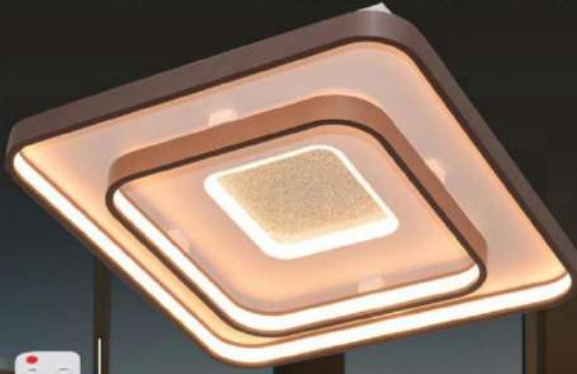

82105 / 8+4
Size: ϕ 940 H420
Led: 130 W - 3 Chế độ màu
Price: **11.000.000 VND**

82102 / 8
Size: ϕ 800 H160
Led: 80 W - 3 Chế độ màu
Price: **7.800.000 VND**

82105 / 6L
Size: N1050 C700 S500
Led: 60 W - 3 Chế độ màu
Price: **8.100.000 VND**