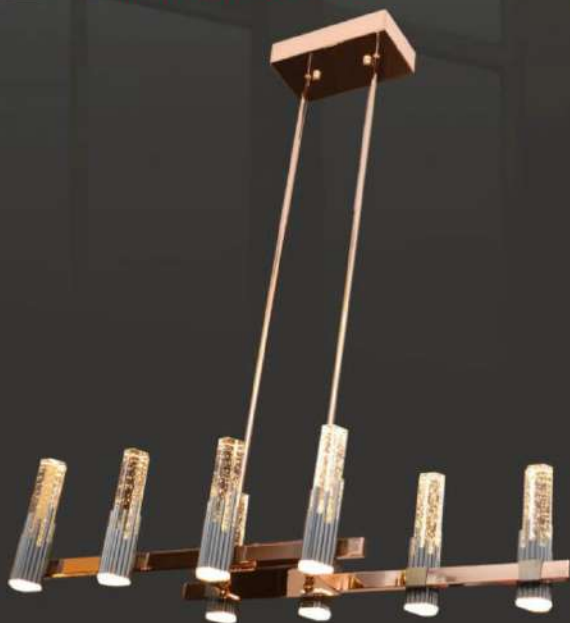

99956 / 8
Size: N900 C1100 S260
Led: 96W - Ánh sáng vàng
Price: **16.750.000 VND**