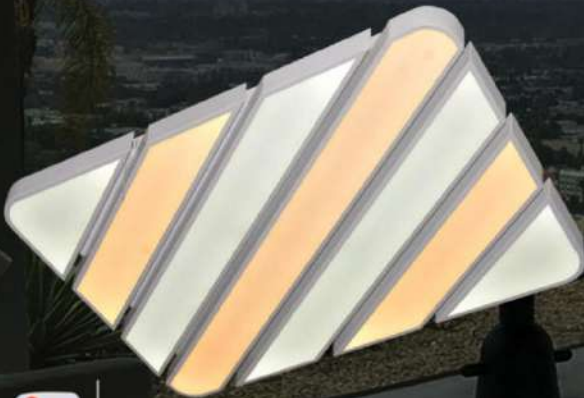

6324 / 650 x 980
Size: 650 x 980 x 90
Led: 140 W - 3 Chế độ màu
Price: 10.000.000 VND

7354 / 700 x 1000
Size: 700 x 1000 x 80
Led: 260 W
Price: 7.000.000 VND

5208 / 500 x 500
Size: 500 x 500 x 80
Led: 180 W - 3 Chế độ màu
Price: 2.850.000 VND