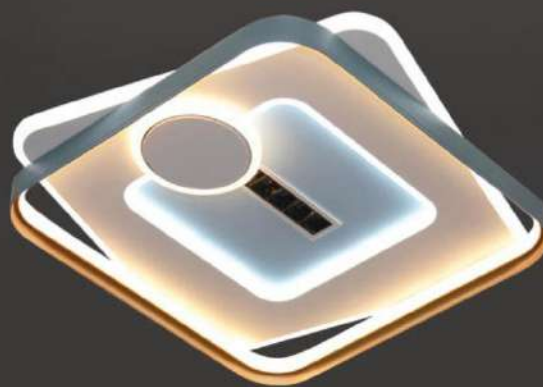

5253A / 500 x 500
Size: 500 x 500 x 80
Led: 150 W - Dimmer
Price: **3.150.000 VND**