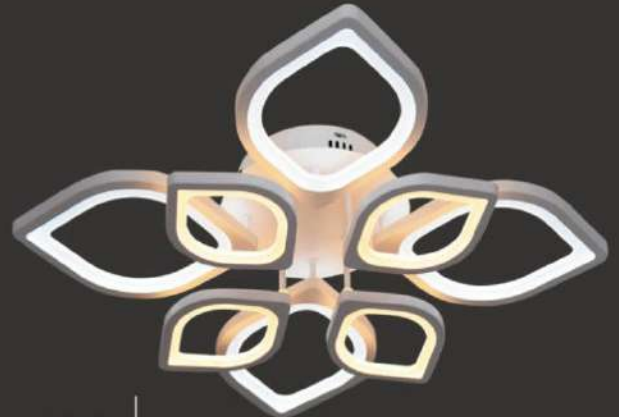

JM 7389 / 4+4
Size: ø730 H120
Led: 180 W - 3 Chế độ màu
Price: 5.650.000 VND