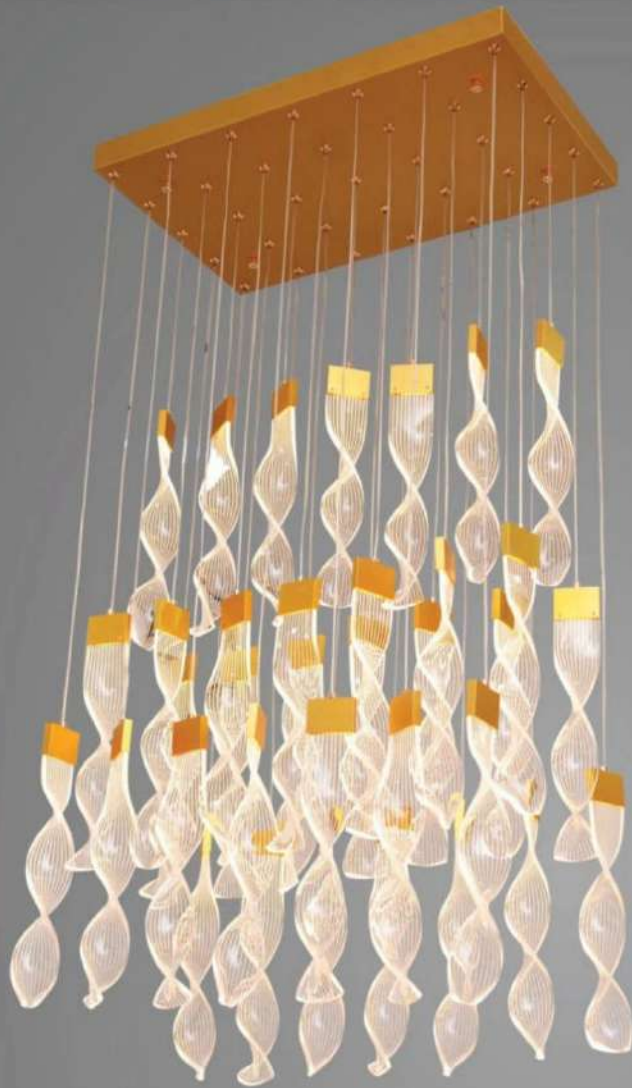

JMH 7607 / 35

Size: N600 C1700 S350

Led: 280W - 3 Chế độ màu

Price: 14.300.000 VND