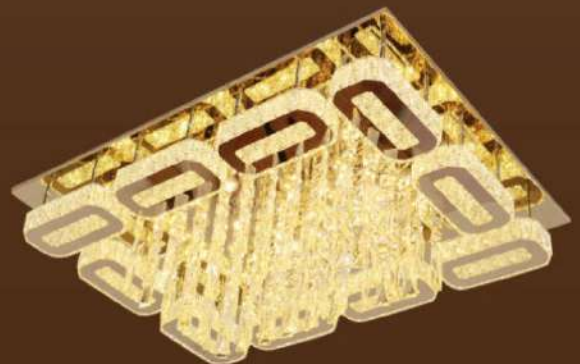

37085 / 27
Size: 750 x 1000 x 350
Led: 250 W - 3 chế độ màu
• **Price: 25.000.000 VND**