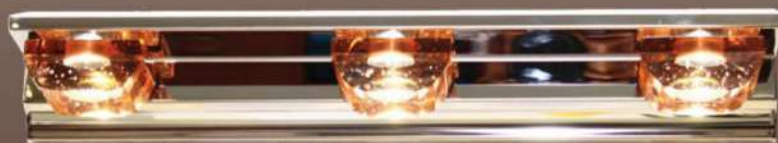

Price: 2.300.000 VND

2066 / 2

Size: N400 C70 S110

Led: 6W - Ánh sáng vàng

Price: 2.300.000 VND

ĐÈN PHA TRANH

8659 / 3
Size: N480 C76 S65
Led: 3W - Ánh sáng vàng
Price: 2.000.000 VND

8659 / 1
Size: N140 C76 S65
Led: 1W - Ánh sáng vàng
Price: 1.050.000 VND