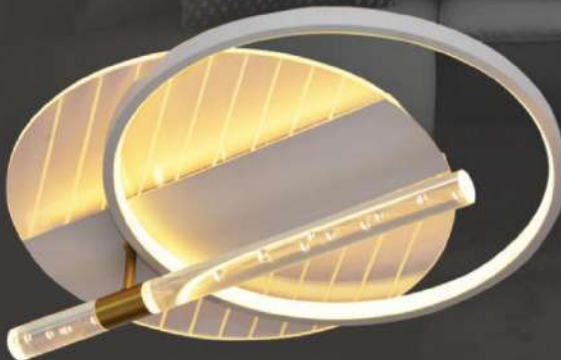

LC 9963 / 520 x 400B
Size: 520 x 400 x 120
Led: 60 W - Dimmer
Price: 4.300.000 VND