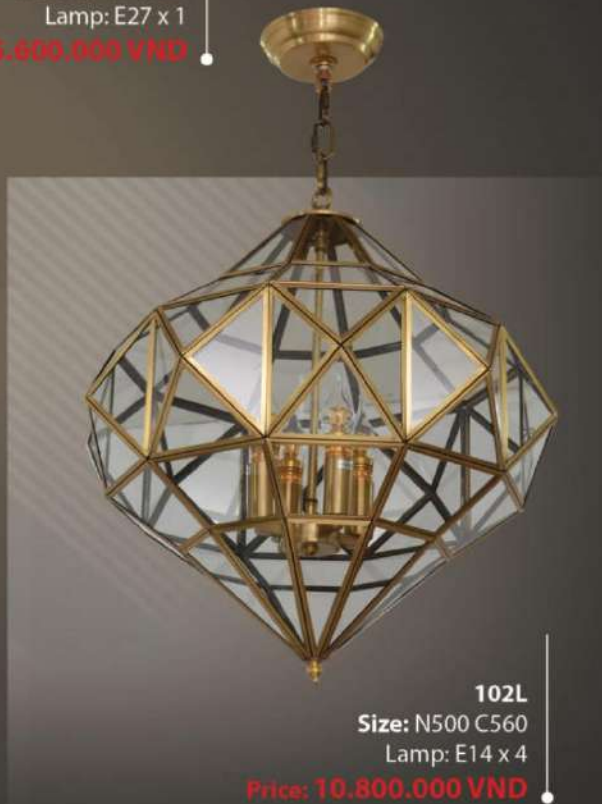

3131 / 400
Size: N400 C300
Lamp: E27 x 1
Price: 5.600.000 VND

102L
Size: N500 C560
Lamp: E14 x 4
Price: 10.800.000 VND