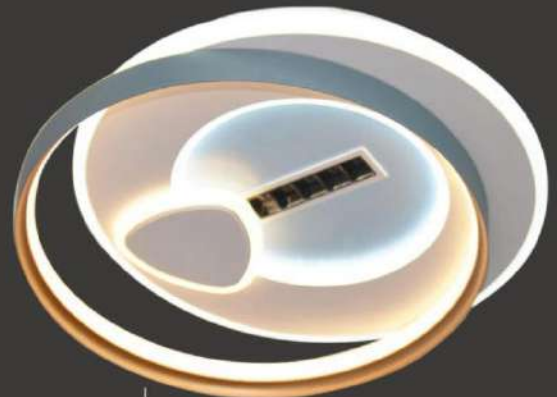

5253B / 500
Size: ϕ 500 H80
Led: 80 W - Dimmer
Price: **3.000.000 VND**