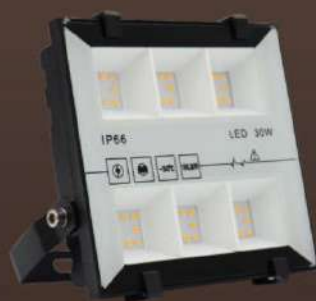

8178
Size: ø650
Led: 12W - Ánh sáng vàng
Price: 2.300.000 VND

H 2030
Size: ø470
Price: 1.900.000 VND

ĐÈN PHA

K 30W
Size: N155 C145 S40
Led: Trắng - Vàng
Price: 540.000 VND

K 50W
Size: N205 C195 S40
Led: Trắng - Vàng
Price: 570.000 VND