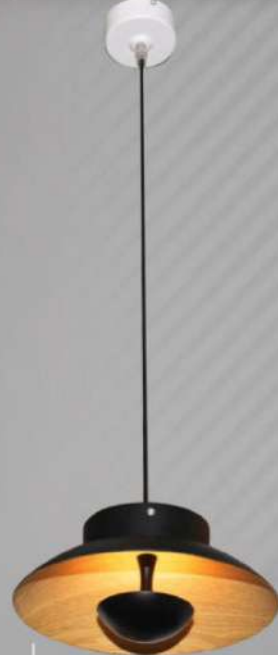

0608 / 270
Size: ø270 H1200
Led: 7W - Ánh sáng vàng
Price: **2.500.000 VND**