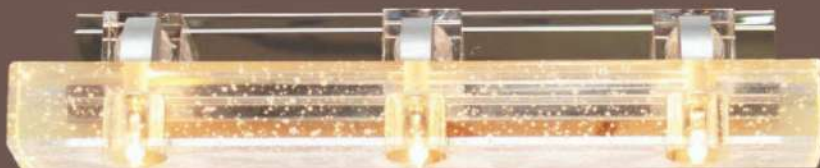

8506 / 3

Size: N370 C100 S120

Led: 9W - Ánh sáng vàng

Price: 2.100.000 VND