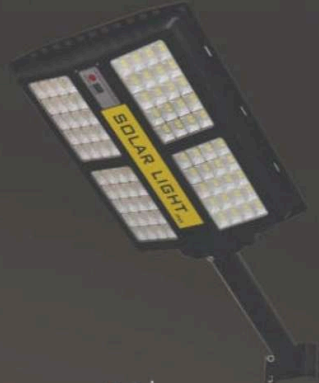

KMTYN-300W
Size: N335 C270 S80
Led: 300W - Ánh sáng trắng
Price: 4.600.000 VND

ĐÈN BÀN & ĐÈN NĂNG LƯỢNG

KMZS300
Size: N245 C600
Led: 300W - Ánh sáng trắng
Price: **2.050.000 VND**

KMZS400
Size: N245 C690
Led: 400W - Ánh sáng trắng
Price: **3.100.000 VND**