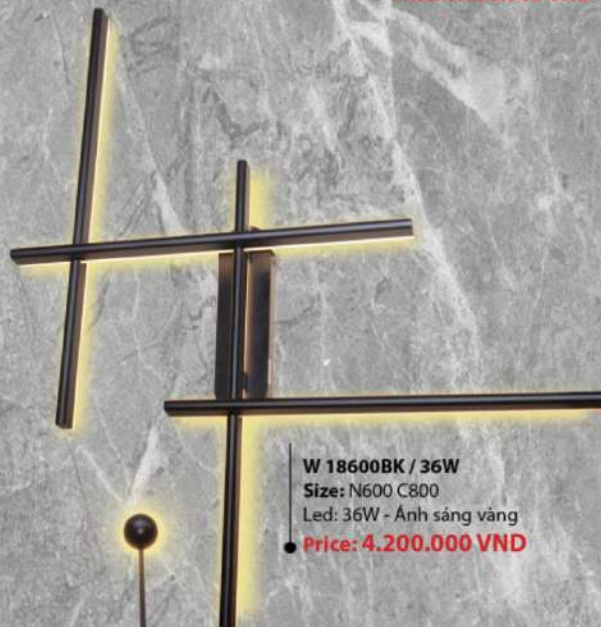

W 18600BK / 36W
Size: N600 C800
Led: 36W - Ánh sáng vàng
Price: 4.200.000 VND

0350 / S
Size: N400
Led: 4W - Ánh sáng vàng
Price: 1.500.000 VND