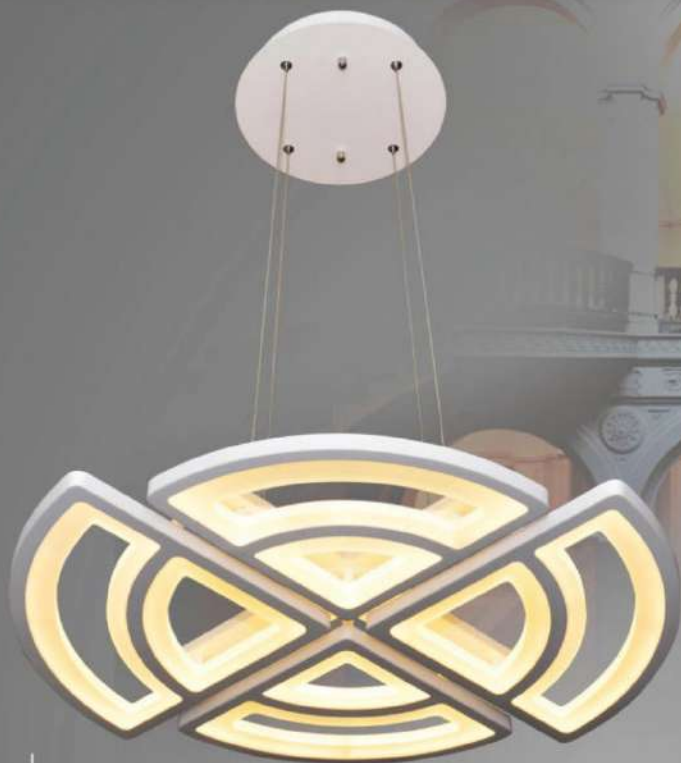

ĐÈN THẢ

6905 / 2+2A
Size: 560 x 680 x 1100
Led: 120W - Ánh sáng vàng
Price: **8.100.000 VND**