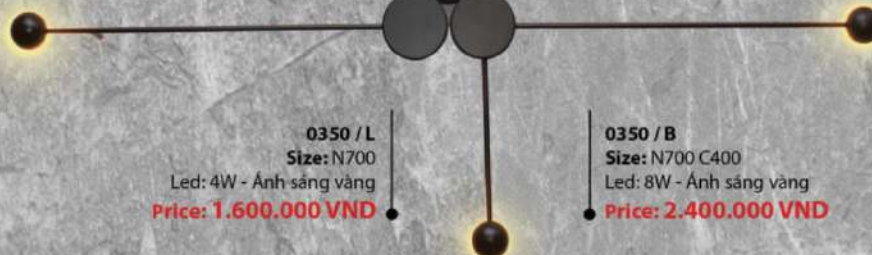

0350 / L
Size: N700
Led: 4W - Ánh sáng vàng
Price: 1.600.000 VND

0350 / B
Size: N700 C400
Led: 8W - Ánh sáng vàng
Price: 2.400.000 VND