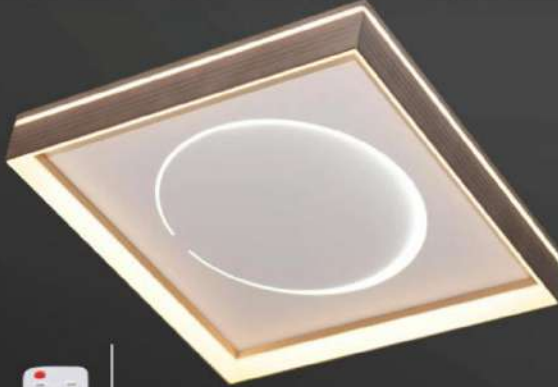

ĐÈN ỒP TRẦN MICA

3297 / 400
Size: 400 x 400 x 100
Led: 120 W - 3 Chế độ màu
Price: **3.900.000 VND**