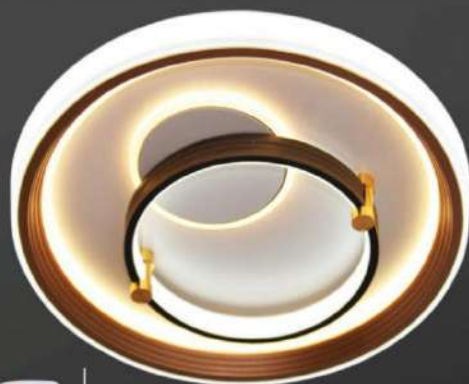

ĐÈN ỒP TRẦN MICA

5221
Size: ø500 H70
Led: 120 W - Dimmer
Price: **3.000.000 VND**