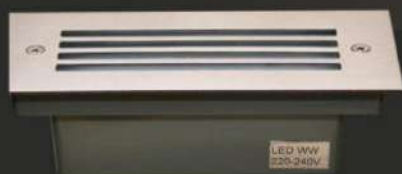

Price: 568.000 VND

ODL 037 / 1W
Size: 66 x 66 - Lỗ khoét: 62 x 62 H45
Led: 1W - Ánh sáng vàng

Price: 428.000 VND

ODL 038 / 3W
Size: 67 x 164 - Lỗ khoét: 62 x 159 H45
Led: 3W - Ánh sáng vàng

Price: 738.000 VND