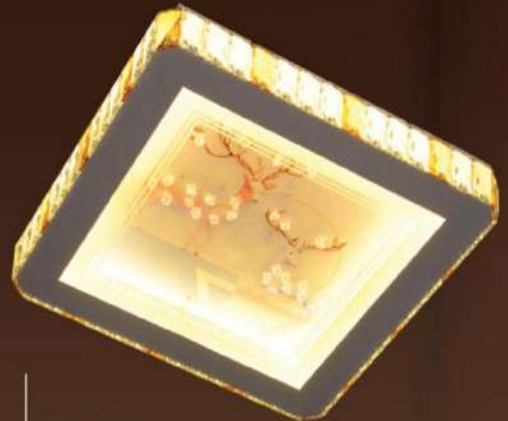

Led: 180 W - 3 chế độ màu

Price: 8.700.000 VND

ĐÈN PHA LÊ GHÉP

LD 5504
Size: 500 x 500 x 80
Led: 230 W - 3 Chế độ màu
Price: **3.000.000 VND**

LD 5505
Size: 500 x 500 x 80
Led: 230 W - 3 Chế độ màu
Price: **3.000.000 VND**