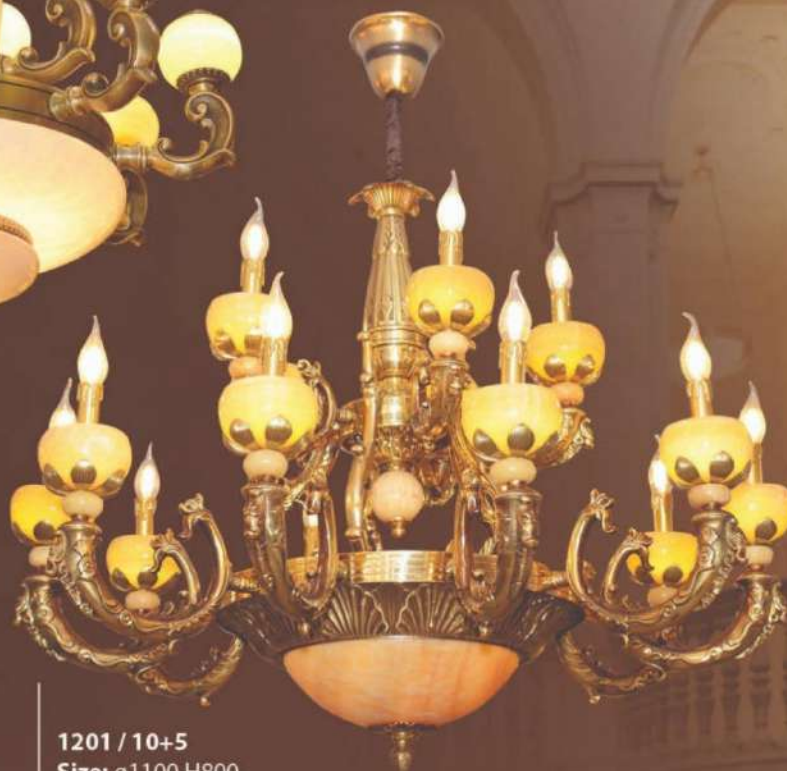

1201 / 10+5
Size: ø1100 H800
Lamp: E14 x 15
Price: 44.900.000 VND