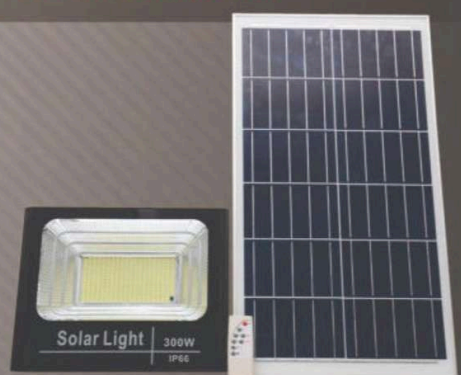

KMTYN-300W
Size: N335 C270 S80
Led: 300W - Ánh sáng trắng
Price: 4.600.000 VND