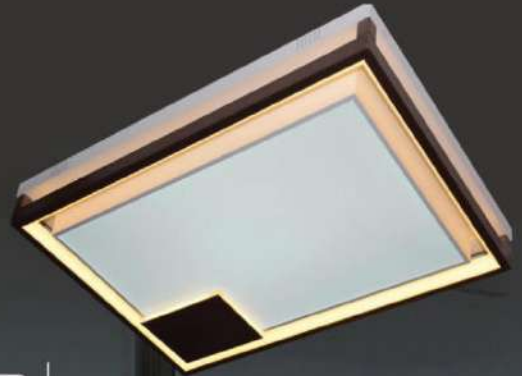

6324 / 650 x 980
Size: 650 x 980 x 90
Led: 140 W - 3 Chế độ màu
Price: 10.000.000 VND

7354 / 700 x 1000
Size: 700 x 1000 x 80
Led: 260 W
Price: 7.000.000 VND

5208 / 500 x 500
Size: 500 x 500 x 80
Led: 180 W - 3 Chế độ màu
Price: 2.850.000 VND