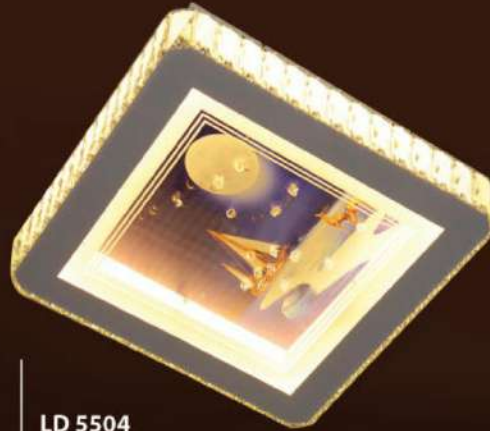

Led: 180 W - 3 chế độ màu

Price: 8.700.000 VND

ĐÈN PHA LÊ GHÉP

LD 5504
Size: 500 x 500 x 80
Led: 230 W - 3 Chế độ màu
Price: **3.000.000 VND**

LD 5505
Size: 500 x 500 x 80
Led: 230 W - 3 Chế độ màu
Price: **3.000.000 VND**