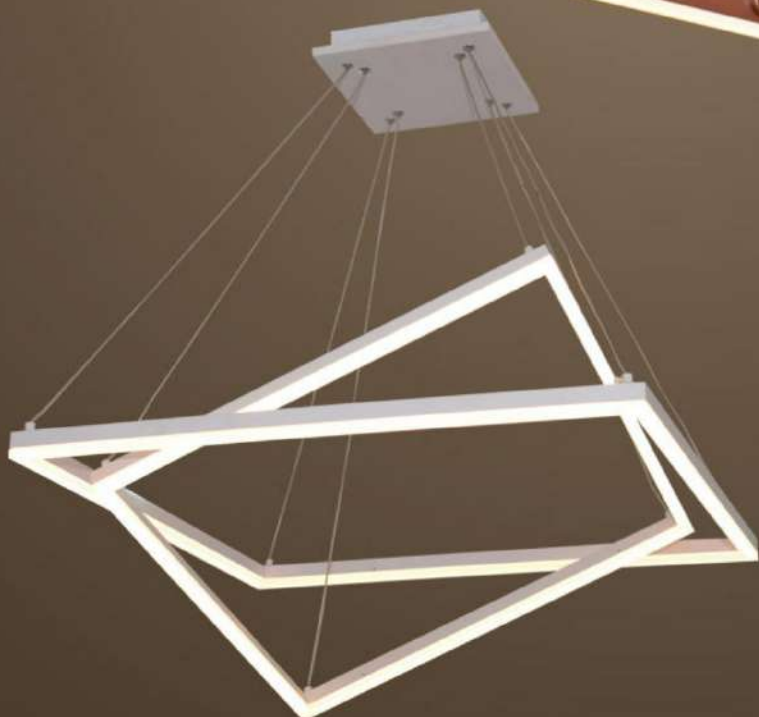

P 0082002A / WH
Size: 600 x 600 x 700
Led: 70W - Ánh sáng vàng
Price: 5.700.000 VND